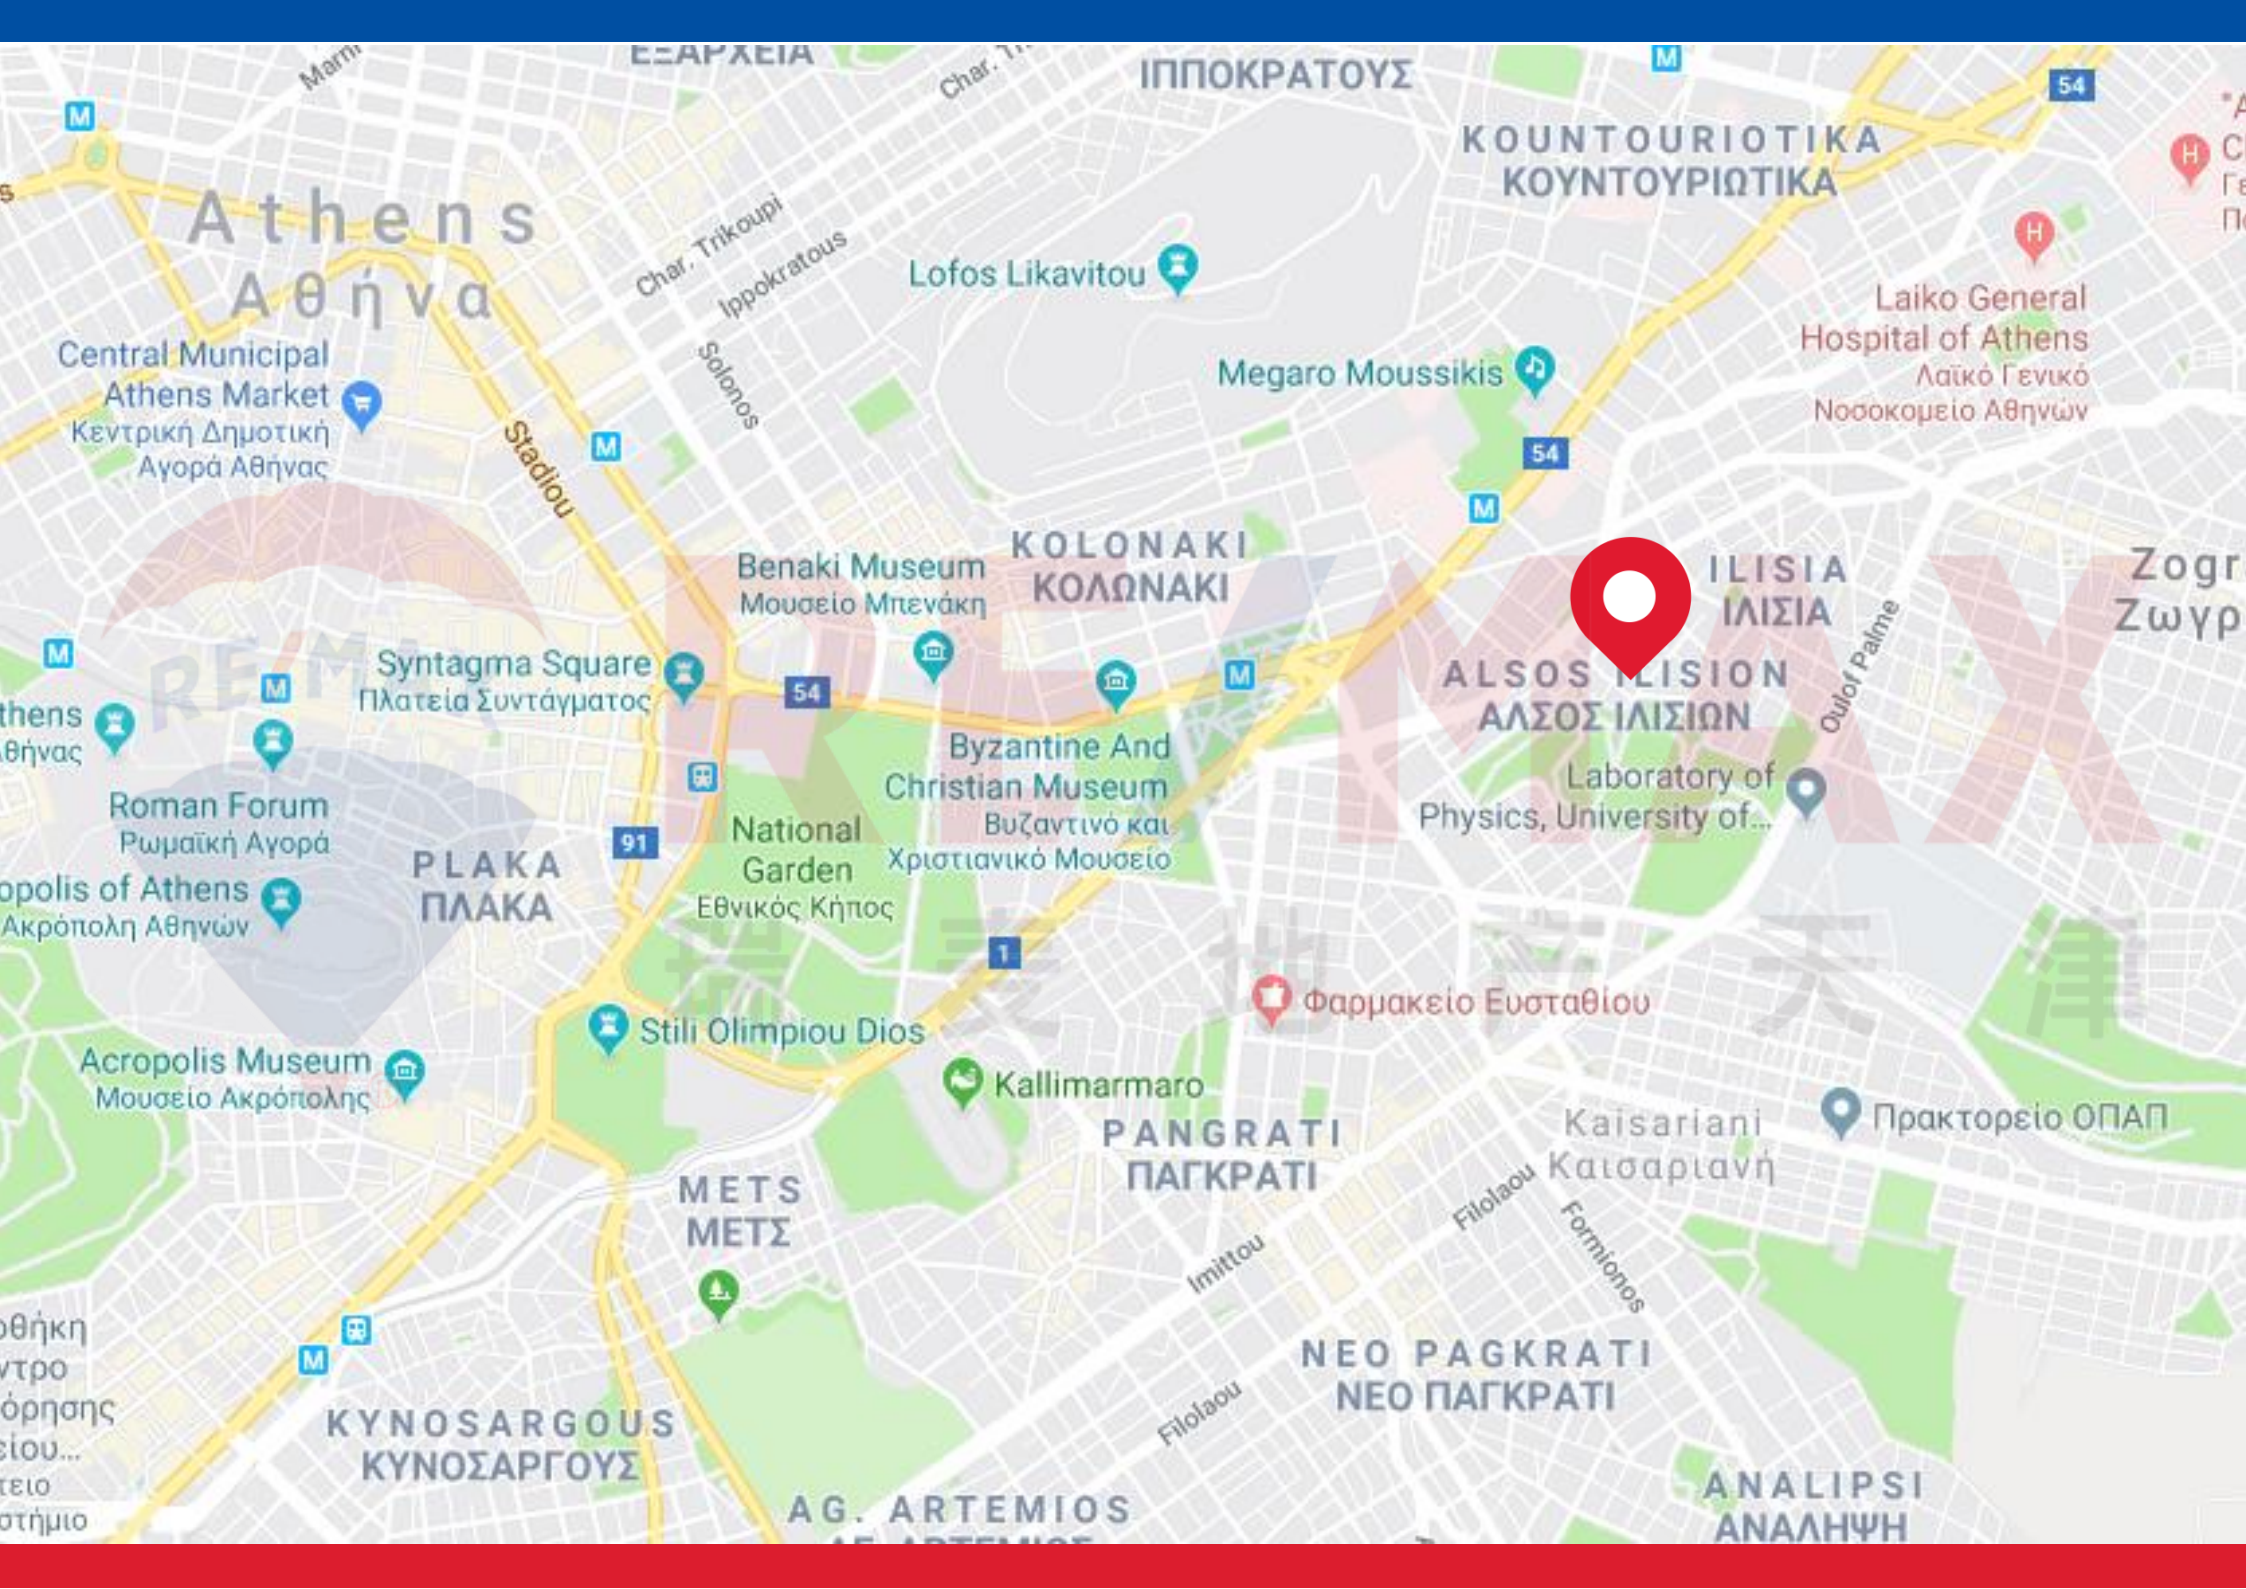

Athens Αθήνα

Central Municipal
Athens Market
Κεντρική Δημοτική
Αγορά Αθηνών

Roman Forum
Ρωμαϊκή Αγορά

Acropolis of Athens
Ακρόπολη Αθηνών

Acropolis Museum
Μουσείο Ακρόπολης

Syntagma Square
Πλατεία Συντάγματος

PLAKA
ΠΛΑΚΑ

KYNOSARGOUS
ΚΥΝΟΣΑΡΓΟΥΣ

METS
ΜΕΤΣ

Stili Olimpiou Dios

National
Garden
Εθνικός Κήπος

Benaki Museum
Μουσείο Μπενάκη

Byzantine And
Christian Museum
Βυζαντινό και
Χριστιανικό Μουσείο

KOLONAKI
ΚΟΛΩΝΑΚΙ

Kallimarmaro

PANGRATI
ΠΑΓΚΡΑΤΙ

NEO PANGRATI
ΝΕΟ ΠΑΓΚΡΑΤΙ

AG. ARTEMIOS

ΙΠΠΟΚΡΑΤΟΥΣ

ΚΟΥΝΤΟΥΡΙΟΤΙΚΑ
ΚΟΥΝΤΟΥΡΙΩΤΙΚΑ

Megaro Moussikis

ALSOS ILISION
ΑΛΣΟΣ ΙΛΙΣΙΩΝ

Laboratory of
Physics, University of...

Φαρμακείο Ευσταθίου

Kaisariani
Καίσαριανή

Πρακτορείο ΟΠΑΠ

ANALIPSI
ΑΝΑΛΗΨΗ

ILISIA
ΙΛΙΣΙΑ

Zografou
Ζωγράφου

Laiko General
Hospital of Athens
Λαϊκό Γενικό
Νοσοκομείο Αθηνών