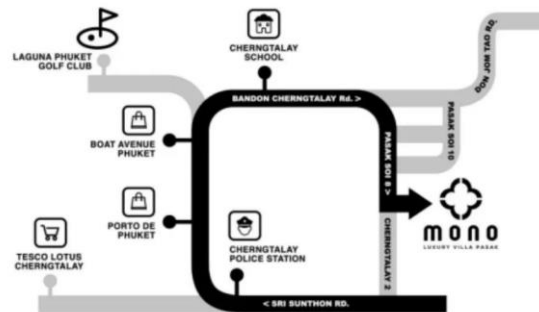

## 周边景点

### 10分钟到达:

- 拉扬海滩、邦涛海滩
- 海边餐厅和酒吧。
- 拉古纳普吉岛社区。
- 普吉岛拉古纳高尔夫球场
- 乐购莲花超市及其它市场
- 休闲广场

### 20分钟到达:

- 曼谷普吉医院
- 普吉岛英国国际学校
- 普吉最好的UWC联合学院

### 30分钟到达:

- 普吉岛国际机场

Bangtao Beach

Xana Beach Club

Layan Beach

Boat Avenue

Porto de Phuket

Blue Tree Phuket